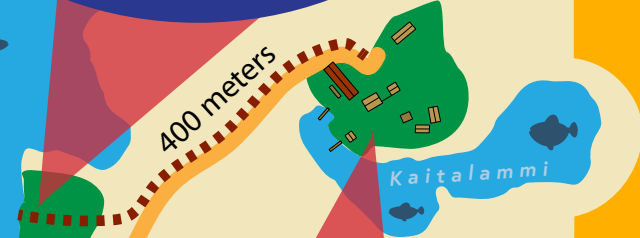

Niemisjärvi  
Fishing Area 9

Evo Peace  
Private Beach

Alinen  
Rautjärvi

Ylinen  
Rautjärvi

Evo  
Centre

Keskinen  
Rautjärvi

Kaitalammi

400 meters