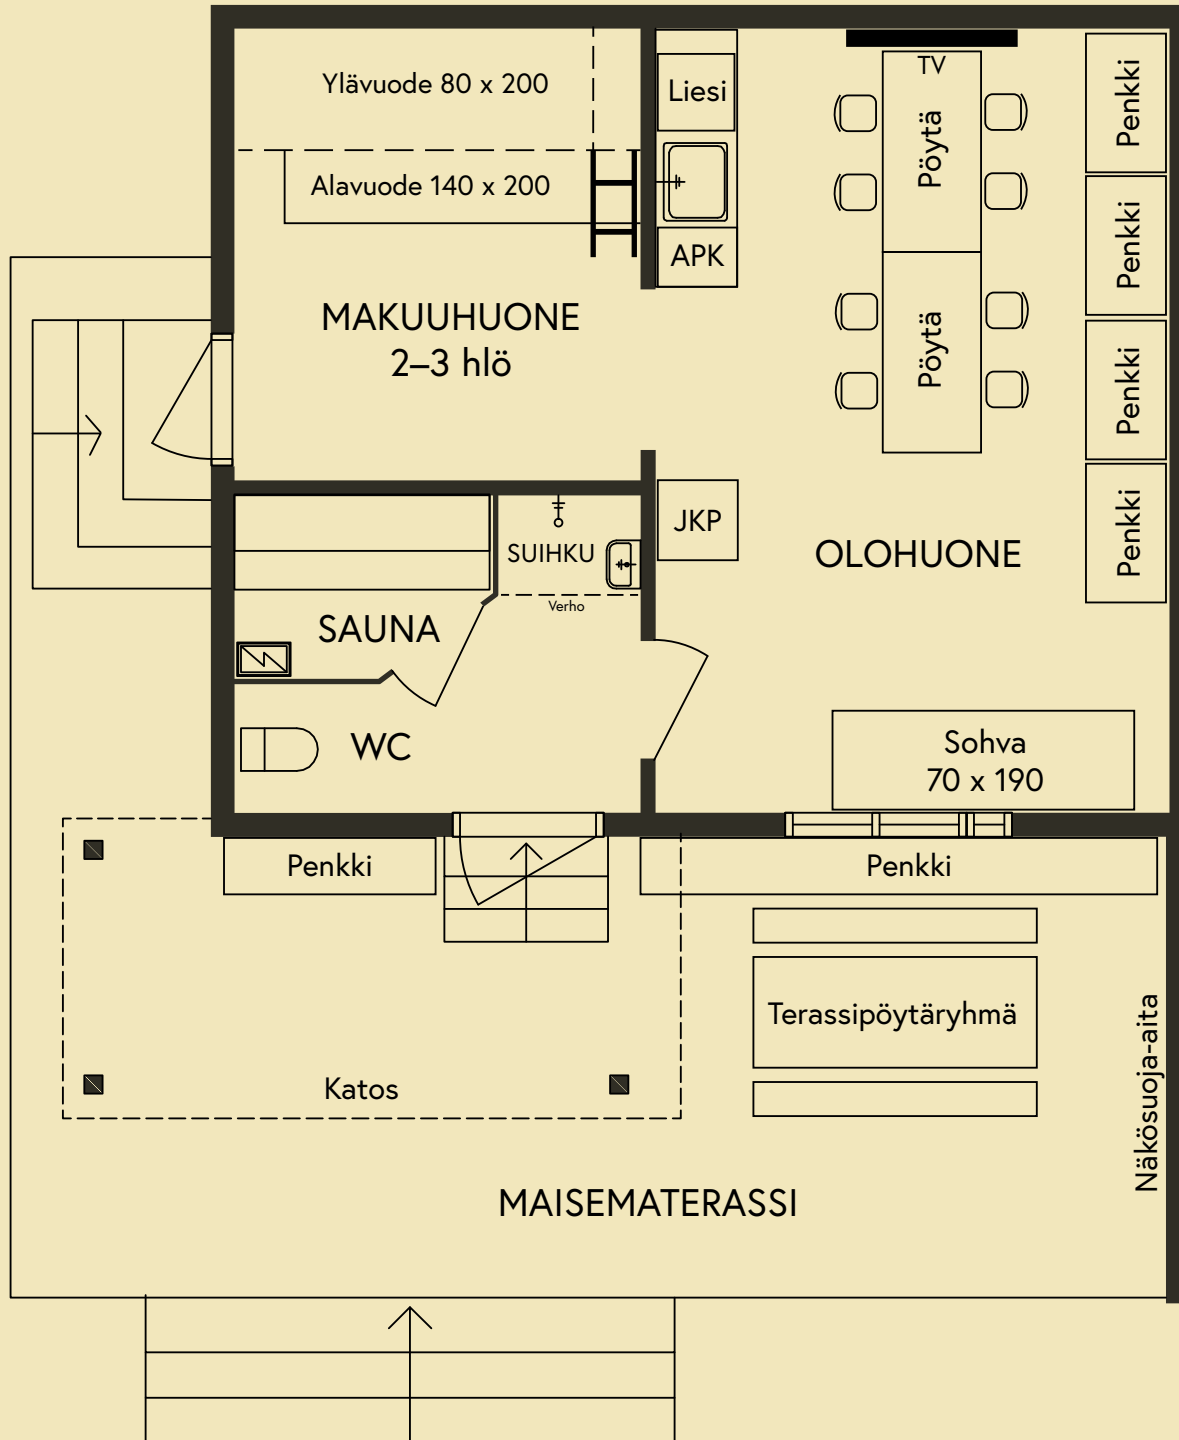

### MINIHUVILA

Käynti laiturille,  
paljuun ja tulipaikalle

### MAJOITUSAITTA 5 hlö

Sijaitsee n. 30 metrin päässä Minihuvilasta  
Rakennusten keskinäinen sijainti ei käy ilmi piirroksesta